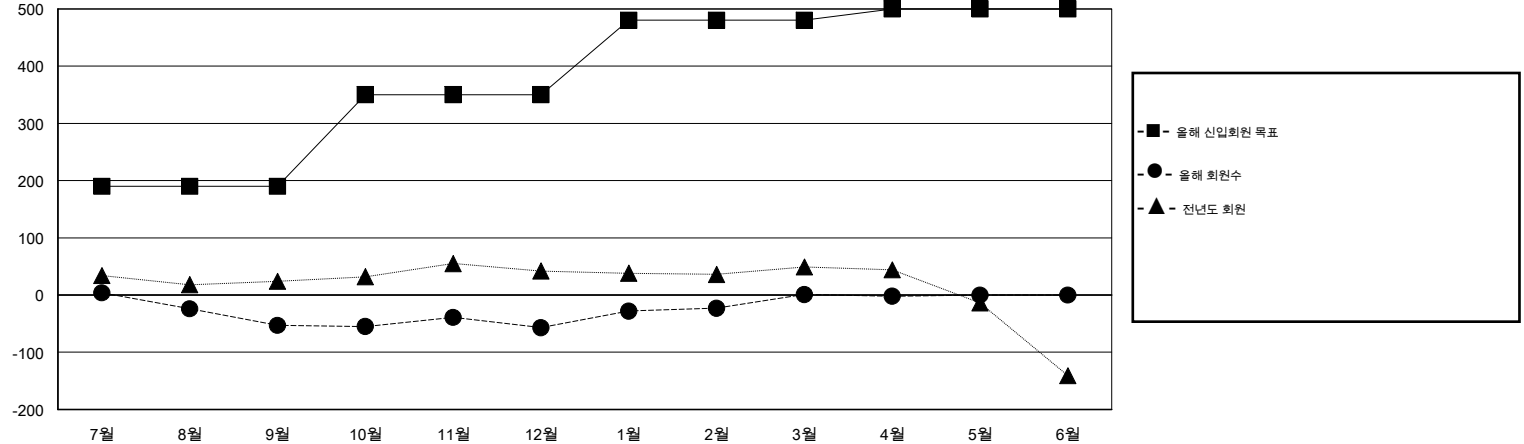

MONTHLY MEMBERSHIP PROGRESS REPORT

District 354 F

Results as of: 4/30/2015

GMT: JUNG YUL CHOI

장소 REPUBLIC OF KOREA

현장지역 GMT 5

클럽					회원 1인당				
결과- 2014-2015					결과- 2014-2015				
사분기	신생클럽 목표	신생클럽	해산된 클럽	순 증감/감소	사분기	신입회원 목표	추가된 차터 및 신입 회원	퇴회 회원	순 증감/감소
7월/8월/9월	1	0	0	0	7월/8월/9월	190	87	140	-53
10월/11월/12월	1	0	0	0	10월/11월/12월	160	112	116	-4
1월/2월/3월	1	1	0	1	1월/2월/3월	130	126	68	58
4월/5월/6월	0	0	0	0	4월/5월/6월	20	28	31	-3

목표 및 누적 신생클럽 수

목표 및 누적 회원수

해산된 클럽: 0	1명 이상의 신입회원을 등록한 60 CLUBS OF 76	성별 분포
		남성 1,565 (75.10%)
		여성 519 (24.90%)
퇴회회원	여기에 클릭하여 현황보고 내용 검토	가족단위 회원 0
작고 1		세대주 0
클럽해산 0		비 세대주 0
기타 354		
합계 355		