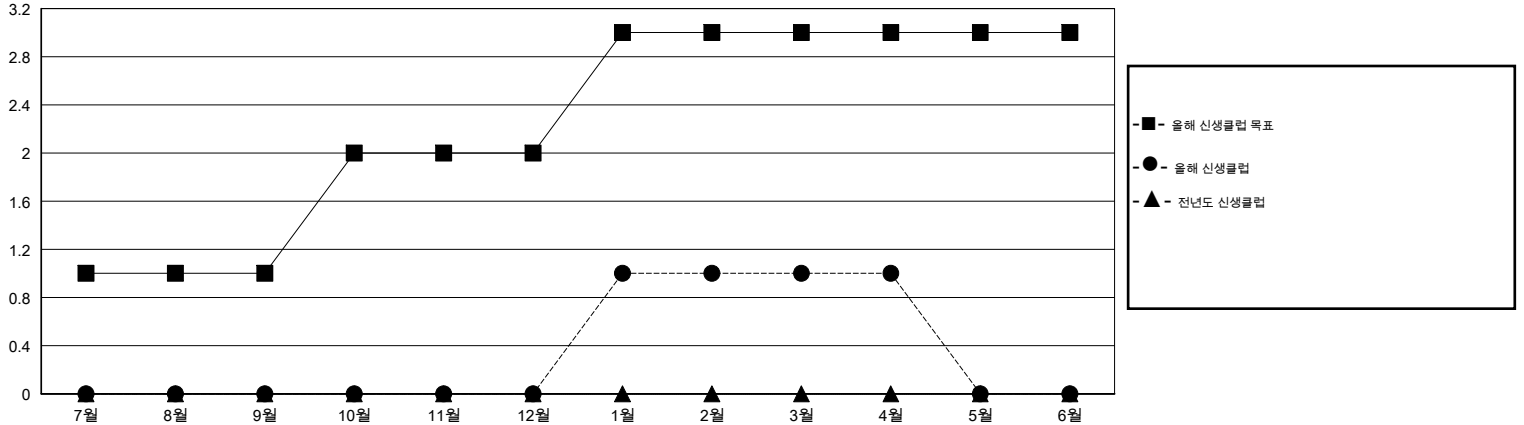

MONTHLY MEMBERSHIP PROGRESS REPORT

District 354 F

Results as of: 4/30/2015

GMT: JUNG YUL CHOI

장소 REPUBLIC OF KOREA

현장지역 GMT 5

클럽					회원 1인당				
결과- 2014-2015					결과- 2014-2015				
사분기	신생클럽 목표	신생클럽	해산된 클럽	순 증감/감소	사분기	신입회원 목표	추가된 차터 및 신입 회원	퇴회 회원	순 증감/감소
7월/8월/9월	1	0	0	0	7월/8월/9월	190	87	140	-53
10월/11월/12월	1	0	0	0	10월/11월/12월	160	112	116	-4
1월/2월/3월	1	1	0	1	1월/2월/3월	130	126	68	58
4월/5월/6월	0	0	0	0	4월/5월/6월	20	28	31	-3

목표 및 누적 신생클럽 수

목표 및 누적 회원수

해산된 클럽: 0	1명 이상의 신입회원을 등록한 60 CLUBS OF 76	성별 분포
		남성 1,565 (75.10%)
		여성 519 (24.90%)
퇴회회원	여기에 클릭하여 현황보고 내용 검토	가족단위 회원 0
작고 1		세대주 0
클럽해산 0		비 세대주 0
기타 354		
합계 355		